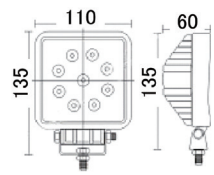

LED WORK LIGHT

LED ワークライト

L1027-27W

商品名	L1027-27W(10-30V)
商品コード	4101007270
色	白
明るさ	1950lm
寿命	30000 時間以上
サイズ	137x115x65mm

L1028-27W

商品名	L1028-27W(10-30V)
商品コード	4101008270
色	白
明るさ	1950lm
寿命	30000 時間以上
サイズ	136x110x58mm

L1010-27W

商品名	L1010-27W(10-30V)
商品コード	4101010270
色	黄色
明るさ	1600lm
寿命	30000 時間以上
サイズ	136x110x60mm

L1006-24W

商品名	L1006-24W(60V 対応)
商品コード	4101016240
色	白
明るさ	1550lm
寿命	30000 時間以上
サイズ	135x110x45mm

W2705-27W

商品名	W2705-27W(10-30V)
商品コード	4102705270
色	白
明るさ	1720lm
寿命	30000 時間以上
サイズ	116x90x48mm