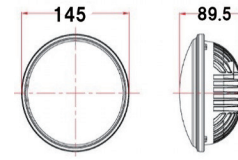

W4001-40W

商品名	W4001-40W(10-30V)
商品コード	4101030200
色	黄色
明るさ	2800lm
寿命	50000 時間以上
サイズ	155x125x88mm

EPGW-27S

商品名	EPGW-27S
商品コード	4101031270
色	黄色
明るさ	1400lm
寿命	30000 時間以上
サイズ	110x110x62

HID401 55W

商品名	HID401 55W
商品コード	4100004010
色	白
明るさ	6050lm
寿命	30000 時間以上
サイズ	130x104x140

W4501-45W

商品名	W4501-45W
商品コード	4101045010
色	白
明るさ	3600lm
寿命	30000 時間以上
サイズ	95x158x75

L1028-27W-MS5S

商品名	L1028-27W-MS5S
商品コード	4101030211
色	白
明るさ	1950lm
寿命	30000 時間以上
サイズ	155x110x58

D3603-36W-MS5S

商品名	D3603-36W-MS5S
商品コード	4101030212
色	白
明るさ	2880lm
寿命	30000 時間以上
サイズ	173x145x89.5