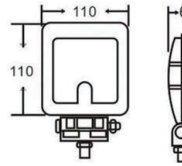

W4001-40W

商品名	W4001-40W(10-30V)
商品コード	4101030200
色	黄色
明るさ	2800lm
寿命	50000 時間以上
サイズ	155x125x88mm

EPGW-27S

商品名	EPGW-27S
商品コード	4101031270
色	黄色
明るさ	1400lm
寿命	30000 時間以上
サイズ	110x110x62

HID401 55W

商品名	HID401 55W
商品コード	4100004010
色	白
明るさ	6050lm
寿命	30000 時間以上
サイズ	130x104x140