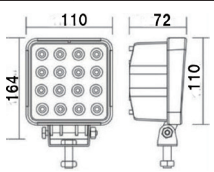

LED WORK LIGHT

LED ワークライト

L1027-27W

商品名	L1027-27W(10-30V)
商品コード	4101007270
色	白
明るさ	1950lm
寿命	30000 時間以上
サイズ	137x115x65mm

L1028-27W

商品名	L1028-27W(10-30V)
商品コード	4101008270
色	白
明るさ	1950lm
寿命	30000 時間以上
サイズ	136x110x58mm

L1010-27W

商品名	L1010-27W(10-30V)
商品コード	4101010270
色	黄色
明るさ	1600lm
寿命	30000 時間以上
サイズ	136x110x60mm

L1006-24W

商品名	L1006-24W(60V 対応)
商品コード	4101016240
色	白
明るさ	1550lm
寿命	30000 時間以上
サイズ	135x110x45mm

W2705-27W

商品名	W2705-27W(10-30V)
商品コード	4102705270
色	白
明るさ	1720lm
寿命	30000 時間以上
サイズ	116x90x48mm

EF-1210-27W

商品名	EF-1210-27W(9-32V)
商品コード	4101033270
色	白
明るさ	1400lm
寿命	30000 時間以上
サイズ	110x110x62mm

EF-1210-48W

商品名	EF-1210-48W(9-32V)
商品コード	4101030480
色	白
明るさ	2500lm
寿命	30000 時間以上
サイズ	164x110x72mm

EF-1950 50W