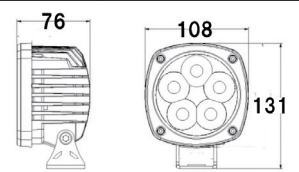

商品名	EF-1950 50W
商品コード	4101035500
色	白
明るさ	3500lm
寿命	50000 時間以上
サイズ	131x108x76mm