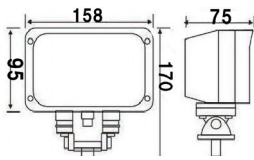

安心の1年保証付き。

※販売日より

おへくEMCノイズ対策製品。

B1801-18W

商品名	B1801-18W(12-32V)
商品コード	4101030100
色	白
明るさ	1260lm
寿命	50000 時間以上
サイズ	107x99x73mm

W4001-40W

商品名	W4001-40W(10-30V)
商品コード	4101030200
色	黄色
明るさ	2800lm
寿命	50000 時間以上
サイズ	155x125x88mm

EPGW-27S

商品名	EPGW-27S
商品コード	4101031270
色	黄色
明るさ	1400lm
寿命	30000 時間以上
サイズ	110x110x62

HID401 55W

商品名	HID401 55W
商品コード	4100004010
色	白
明るさ	6050lm
寿命	30000 時間以上
サイズ	130x104x140

W4501-45W

商品名	W4501-45W
商品コード	4101045010
色	白
明るさ	3600lm
寿命	30000 時間以上
サイズ	95x158x75

L1028-27W-MS5S

商品名	L1028-27W-MS5S
商品コード	4101030211
色	白
明るさ	1950lm
寿命	30000 時間以上
サイズ	155x110x58

D3603-36W-MS5S

商品名	D3603-36W-MS5S
商品コード	4101030212
色	白
明るさ	2880lm
寿命	30000 時間以上
サイズ	173x145x89.5

©2018 Maxis corporation All rights reserved.

本カタログに掲載されていない商品に関してお気軽にお問合せください。