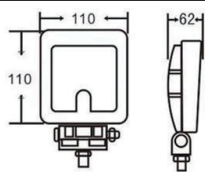

LED WORK LIGHT

LED ワークライト

L1027-27W

商品名	L1027-27W(10-30V)
商品コード	4101007270
色	白
明るさ	1950lm
寿命	30000 時間以上
サイズ	137x115x65mm

L1028-27W

商品名	L1028-27W(10-30V)
商品コード	4101008270
色	白
明るさ	1950lm
寿命	30000 時間以上
サイズ	136x110x58mm

L1010-27W

商品名	L1010-27W(10-30V)
商品コード	4101010270
色	黄色
明るさ	1600lm
寿命	30000 時間以上
サイズ	136x110x60mm

L1006-24W

商品名	L1006-24W(60V 対応)
商品コード	4101016240
色	白
明るさ	1550lm
寿命	30000 時間以上
サイズ	135x110x45mm

W2705-27W

商品名	W2705-27W(10-30V)
商品コード	4102705270
色	白
明るさ	1720lm
寿命	30000 時間以上
サイズ	116x90x48mm

EF-1210-27W

商品名	EF-1210-27W(9-32V)
商品コード	4101033270
色	白
明るさ	1400lm
寿命	30000 時間以上
サイズ	110x110x62mm

EF-1210-48W

商品名	EF-1210-48W(9-32V)
商品コード	4101030480
色	白
明るさ	2500lm
寿命	30000 時間以上
サイズ	164x110x72mm

EF-1950 50W

商品名	EF-1950 50W
商品コード	4101035500
色	白
明るさ	3500lm
寿命	50000 時間以上
サイズ	131x108x76mm

安心の1年保証付き。

※販売日より

おへくEMCノイズ対策製品。

B1801-18W

商品名	B1801-18W(12-32V)
商品コード	4101030100
色	白
明るさ	1260lm
寿命	50000 時間以上
サイズ	107x99x73mm