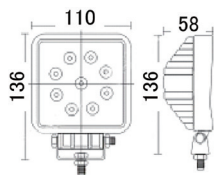

LED WORK LIGHT

LED ワークライト

L1027-27W

商品名	L1027-27W(10-30V)
商品コード	4101007270
色	白
明るさ	1950lm
寿命	30000 時間以上
サイズ	137x115x65mm

L1028-27W

商品名	L1028-27W(10-30V)
商品コード	4101008270
色	白
明るさ	1950lm
寿命	30000 時間以上
サイズ	136x110x58mm

L1010-27W

商品名	L1010-27W(10-30V)
商品コード	4101010270
色	黄色
明るさ	1600lm
寿命	30000 時間以上
サイズ	136x110x60mm

L1006-24W

商品名	L1006-24W(60V 対応)
商品コード	4101016240
色	白
明るさ	1550lm
寿命	30000 時間以上
サイズ	135x110x45mm

W2705-27W

商品名	W2705-27W(10-30V)
商品コード	4102705270
色	白
明るさ	1720lm
寿命	30000 時間以上
サイズ	116x90x48mm