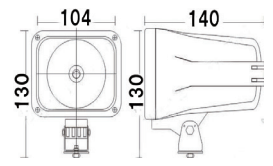

W4001-40W

商品名	W4001-40W(10-30V)
商品コード	4101030200
色	黄色
明るさ	2800lm
寿命	50000 時間以上
サイズ	155x125x88mm

EPGW-27S

商品名	EPGW-27S
商品コード	4101031270
色	黄色
明るさ	1400lm
寿命	30000 時間以上
サイズ	110x110x62

HID401 55W

商品名	HID401 55W
商品コード	4100004010
色	白
明るさ	6050lm
寿命	30000 時間以上
サイズ	130x104x140