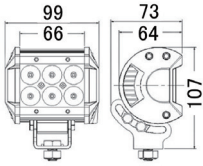

商品名	EF-1950 50W
商品コード	4101035500
色	白
明るさ	3500lm
寿命	50000 時間以上
サイズ	131x108x76mm

安心の1年保証付き。

※販売日より

おへくEMCノイズ対策製品。

B1801-18W

商品名	B1801-18W(12-32V)
商品コード	4101030100
色	白
明るさ	1260lm
寿命	50000 時間以上
サイズ	107x99x73mm

W4001-40W

商品名	W4001-40W(10-30V)
商品コード	4101030200
色	黄色
明るさ	2800lm
寿命	50000 時間以上
サイズ	155x125x88mm

EPGW-27S

商品名	EPGW-27S
商品コード	4101031270
色	黄色
明るさ	1400lm
寿命	30000 時間以上
サイズ	110x110x62

HID401 55W

商品名	HID401 55W
商品コード	4100004010
色	白
明るさ	6050lm
寿命	30000 時間以上
サイズ	130x104x140