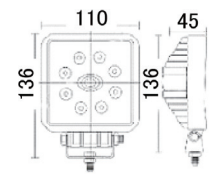

LED WORK LIGHT

LED ワークライト

L1027-27W

商品名	L1027-27W(10-30V)
商品コード	4101007270
色	白
明るさ	1950lm
寿命	30000 時間以上
サイズ	137x115x65mm

L1028-27W

商品名	L1028-27W(10-30V)
商品コード	4101008270
色	白
明るさ	1950lm
寿命	30000 時間以上
サイズ	136x110x58mm

L1010-27W

商品名	L1010-27W(10-30V)
商品コード	4101010270
色	黄色
明るさ	1600lm
寿命	30000 時間以上
サイズ	136x110x60mm

L1006-24W

商品名	L1006-24W(60V 対応)
商品コード	4101016240
色	白
明るさ	1550lm
寿命	30000 時間以上
サイズ	135x110x45mm

W2705-27W

商品名	W2705-27W(10-30V)
商品コード	4102705270
色	白
明るさ	1720lm
寿命	30000 時間以上
サイズ	116x90x48mm

EF-1210-27W

商品名	EF-1210-27W(9-32V)
商品コード	4101033270
色	白
明るさ	1400lm
寿命	30000 時間以上
サイズ	110x110x62mm

EF-1210-48W

商品名	EF-1210-48W(9-32V)
商品コード	4101030480
色	白
明るさ	2500lm
寿命	30000 時間以上
サイズ	164x110x72mm

EF-1950 50W