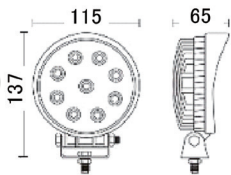

LED WORK LIGHT

LED ワークライト

L1027-27W

商品名	L1027-27W(10-30V)
商品コード	4101007270
色	白
明るさ	1950lm
寿命	30000 時間以上
サイズ	137x115x65mm

L1028-27W

商品名	L1028-27W(10-30V)
商品コード	4101008270
色	白
明るさ	1950lm
寿命	30000 時間以上
サイズ	136x110x58mm

L1010-27W

商品名	L1010-27W(10-30V)
商品コード	4101010270
色	黄色
明るさ	1600lm
寿命	30000 時間以上
サイズ	136x110x60mm

L1006-24W

商品名	L1006-24W(60V 対応)
商品コード	4101016240
色	白
明るさ	1550lm
寿命	30000 時間以上
サイズ	135x110x45mm

W2705-27W

商品名	W2705-27W(10-30V)
商品コード	4102705270
色	白
明るさ	1720lm
寿命	30000 時間以上
サイズ	116x90x48mm