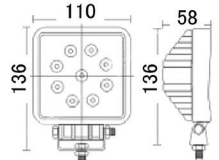

W4501-45W

商品名	W4501-45W
商品コード	4101045010
色	白
明るさ	3600lm
寿命	30000 時間以上
サイズ	95x158x75

L1028-27W-MS5S

商品名	L1028-27W-MS5S
商品コード	4101030211
色	白
明るさ	1950lm
寿命	30000 時間以上
サイズ	155x110x58

D3603-36W-MS5S

商品名	D3603-36W-MS5S
商品コード	4101030212
色	白
明るさ	2880lm
寿命	30000 時間以上
サイズ	173x145x89.5