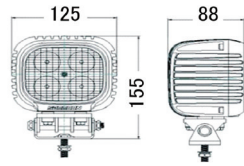

商品名	EF-1950 50W
商品コード	4101035500
色	白
明るさ	3500lm
寿命	50000 時間以上
サイズ	131x108x76mm

安心の1年保証付き。

※販売日より

おへくEMCノイズ対策製品。

B1801-18W

商品名	B1801-18W(12-32V)
商品コード	4101030100
色	白
明るさ	1260lm
寿命	50000 時間以上
サイズ	107x99x73mm

W4001-40W

商品名	W4001-40W(10-30V)
商品コード	4101030200
色	黄色
明るさ	2800lm
寿命	50000 時間以上
サイズ	155x125x88mm

EPGW-27S

商品名	EPGW-27S
商品コード	4101031270
色	黄色
明るさ	1400lm
寿命	30000 時間以上
サイズ	110x110x62

HID401 55W

商品名	HID401 55W
商品コード	4100004010
色	白
明るさ	6050lm
寿命	30000 時間以上
サイズ	130x104x140