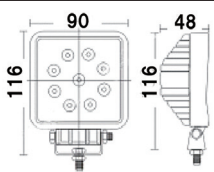

LED WORK LIGHT

LED ワークライト

L1027-27W

商品名	L1027-27W(10-30V)
商品コード	4101007270
色	白
明るさ	1950lm
寿命	30000 時間以上
サイズ	137x115x65mm

L1028-27W

商品名	L1028-27W(10-30V)
商品コード	4101008270
色	白
明るさ	1950lm
寿命	30000 時間以上
サイズ	136x110x58mm

L1010-27W

商品名	L1010-27W(10-30V)
商品コード	4101010270
色	黄色
明るさ	1600lm
寿命	30000 時間以上
サイズ	136x110x60mm

L1006-24W

商品名	L1006-24W(60V 対応)
商品コード	4101016240
色	白
明るさ	1550lm
寿命	30000 時間以上
サイズ	135x110x45mm

W2705-27W

商品名	W2705-27W(10-30V)
商品コード	4102705270
色	白
明るさ	1720lm
寿命	30000 時間以上
サイズ	116x90x48mm