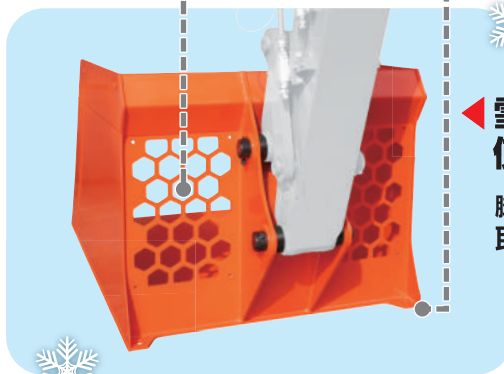

12~14
ton
用

CSB-122

◀アダプタブラケット
を付ければ **20ton**
クラスにも取付可能!

アダプタブラケット
BA-202

◀雪用バケツとして
使えます!

脚とカバーは
取り外し可能!!

バッキン・雪用バケツ

クリーンバケツ

タグチ製初の
バッキンバケツ

- ①見通しのよいハニカム形状
- ②カバーと脚を外せば除雪用バケツに
- ③アダプタブラケットを装着すれば
20~22tonクラスにも対応

バッキン・雪用バケツ

クリーンバケツ

CSB-122

Clean Bucket

■ 本体寸法

■ 主な仕様

型 式	CSB-122
本 体 ク ラ ス の 目 安	12~14 ton
バ ケ ッ ト 幅	1500 mm
バ ケ ッ ト 高 さ	1200 mm
バ ケ ッ ト 奥 行	2000 mm
六 角 穴 対 辺	100 mm
本 体 長 さ	2350 mm
質 量	880 kg

※クラスが異なる油圧ショベルには取付けることができません。
※仕様は、改良のため予告なく変更することがあります。