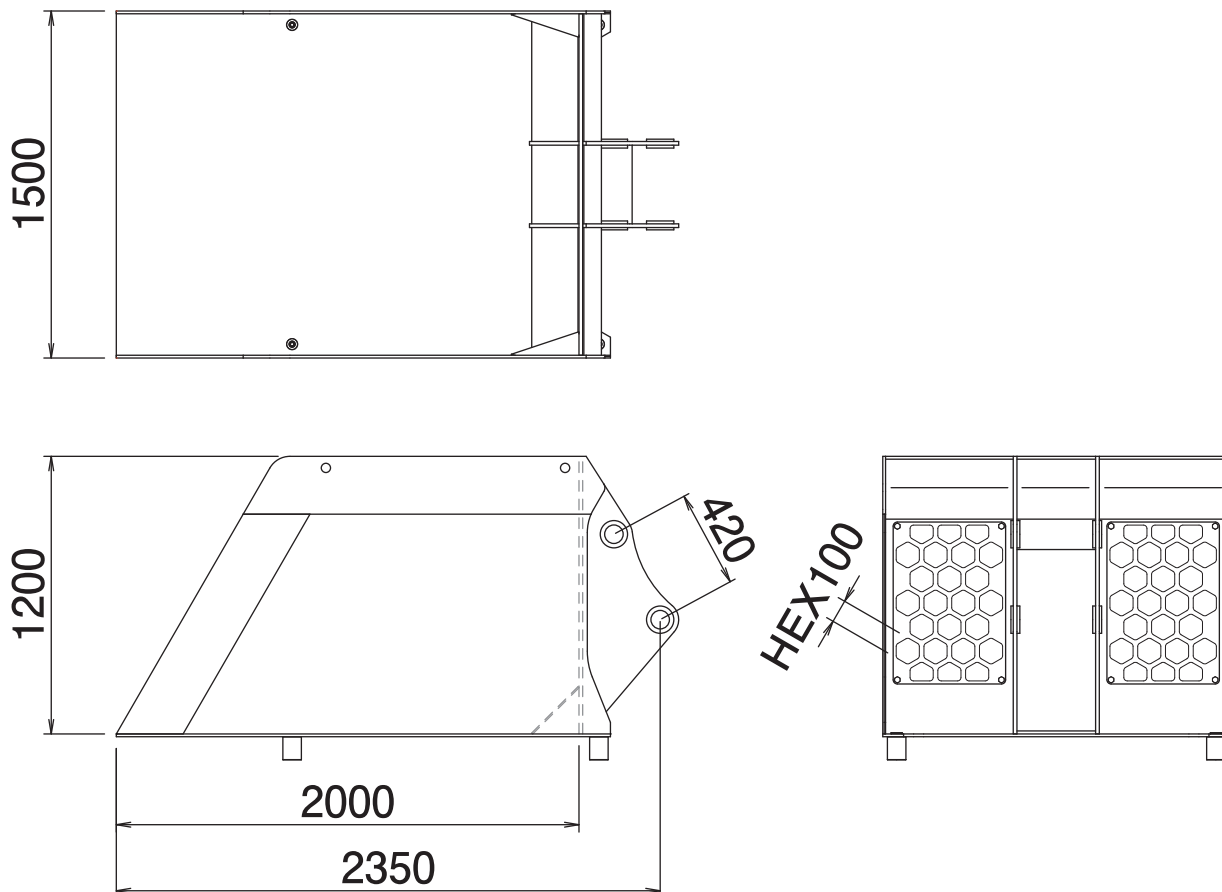

12~14
ton
用

CSB-122

◀アダプタブラケット
を付ければ **20ton**
クラスにも取付可能!

アダプタブラケット
BA-202

◀雪用バケツとして
使えます!

脚とカバーは
取り外し可能!!

バッキン・雪用バケツ

クリーンバケツ

タグチ製初の
バッキンバケツ

- ①見通しのよいハニカム形状
- ②カバーと脚を外せば除雪用バケツに
- ③アダプタブラケットを装着すれば
20~22tonクラスにも対応

バッキン・雪用バケツ

クリーンバケツ

CSB-122

Clean Bucket

■ 本体寸法

■ 主な仕様

型 式	CSB-122
本 体 ク ラ ス の 目 安	12~14 ton
バ ケ ッ ト 幅	1500 mm
バ ケ ッ ト 高 さ	1200 mm
バ ケ ッ ト 奥 行	2000 mm
六 角 穴 対 辺	100 mm
本 体 長 さ	2350 mm
質 量	880 kg

※クラスが異なる油圧ショベルには取付けることができません。
※仕様は、改良のため予告なく変更することがあります。