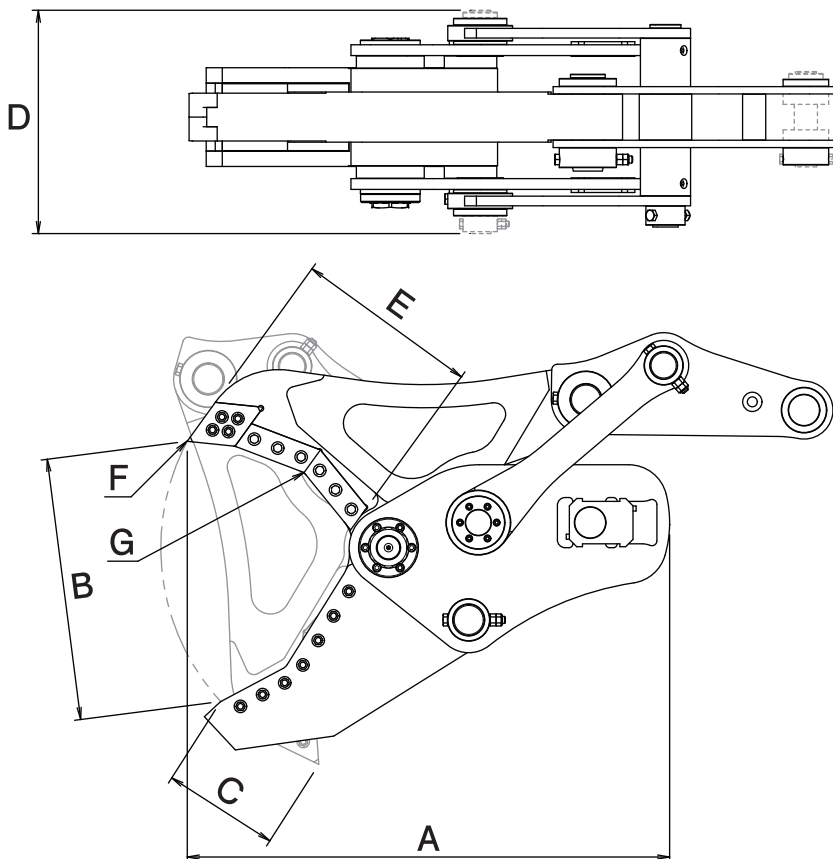

GUZZILLA

GAB-60
GAB-120

※写真は GAB-120 です。

機械式木材・廃プラカッター

ガジラオールブレイド

ブルーシート・漁網が
切断可能!
伐根後の小割作業にも

① カッター部はオールブレイド仕様

② 機械式のエコカッター

Mechanical Scrap Shear

■ 本体寸法

■ 主な仕様

型	式	GAB-60	GAB-120
本体クラスの目安	ton	6~8	12~14
本体長さ	A mm	1000	1250
最大開口幅	B mm	540 *1	680 *1
最小開口幅	C mm	-215 *1	-300 *1
全幅	D mm	465	580
ブレード長	E mm	382	478
先端切断力	F kN	166 *1	284 *1
中央切断力	G kN	308 *1	519 *1
質	量 kg	420	780