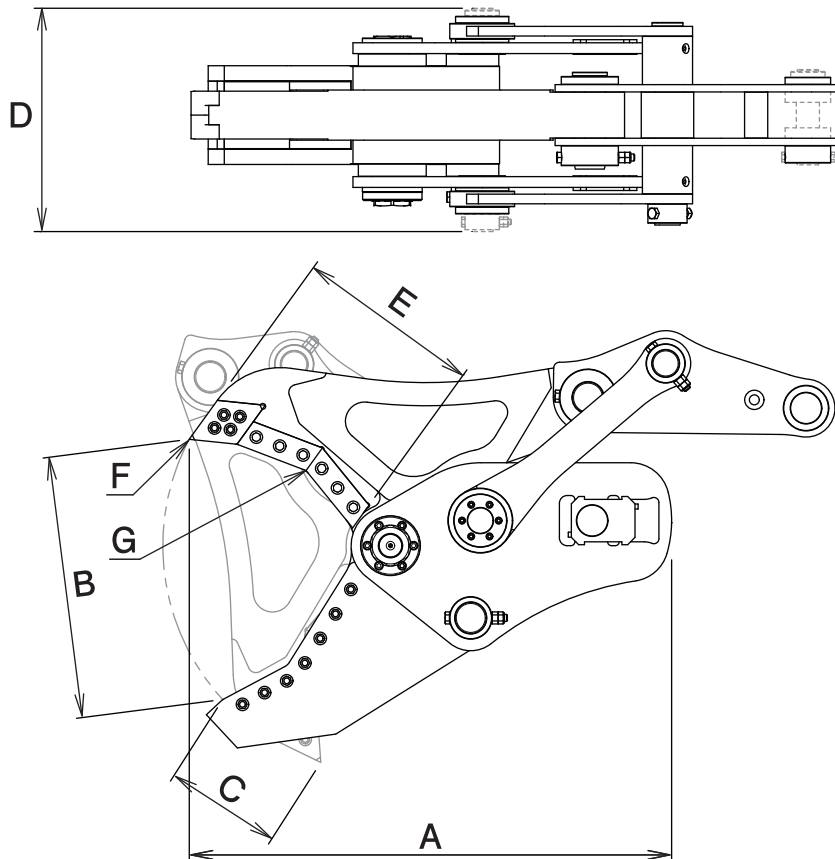

Mechanical Scrap Shear

GAB-60  
GAB-120

※写真は GAB-120 です。

機械式木材・廃プラカッター

# GABオールブレード

ブルーシート・漁網が  
切断可能!  
伐根後の小割作業にも

① カッター部はオールブレード仕様

② 機械式のエコカッター

③ ブルーシート・漁網の切断も可能

③ ④

④ 伐根作業にも最適

機械式木材・廃プラカッター

## ■ 本体寸法

## ■ 主な仕様

型 式	GAB-60	GAB-120
本体クラスの目安 ton	6~8	12~14
本体長さ A mm	1000	1250
最大開口幅 B mm	540 *1	680 *1
最小開口幅 C mm	-215 *1	-300 *1
全幅 D mm	465	580
ブレード長 E mm	382	478
先端切断力 F kN	166 *1	284 *1
中央切断力 G kN	308 *1	519 *1
質 量 kg	420	780