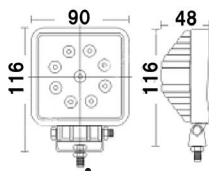

商品名	L1027-27W(10-30V)
商品コード	4101007270
色	白
明るさ	1950lm
寿命	30000時間以上
サイズ	137x115x65mm
ボルトサイズ	M10x30 P1.5

L1028-27W

商品名	L1028-27W(10-30V)
商品コード	4101008270
色	白
明るさ	1950lm
寿命	30000時間以上
サイズ	136x110x58mm
ボルトサイズ	M10x30 P1.5

L1010-27W

商品名	L1010-27W(10-30V)
商品コード	4101010270
色	黄色
明るさ	1600lm
寿命	30000時間以上
サイズ	136x110x60mm
ボルトサイズ	M10x30 P1.5

L1006-24W

商品名	L1006-24W(60V対応)
商品コード	4101016240
色	白
明るさ	1550lm
寿命	30000時間以上
サイズ	135x110x45mm
ボルトサイズ	M10x30 P1.5

W2705-27W

商品名	W2705-27W(10-30V)
商品コード	4102705270
色	白
明るさ	1720lm
寿命	30000時間以上
サイズ	116x90x48mm
ボルトサイズ	M8X20 P1.25

※根角ボルト

EF1210-27W

商品名	EF1210-27W(9-32V)
商品コード	4101035270
色	白
明るさ	1400lm
寿命	30000時間以上
サイズ	140x110x58mm
ボルトサイズ	M10x30 P1.5