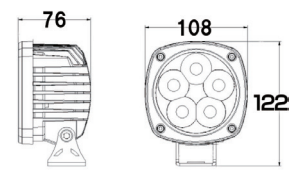

W2705-27W

商品名	W2705-27W(10-30V)
商品コード	4102705270
色	白
明るさ	1720lm
寿命	30000時間以上
サイズ	116x90x48mm
ボルトサイズ	M8X20 P1.25

※根角ボルト

EF1210-27W

商品名	EF1210-27W(9-32V)
商品コード	4101035270
色	白
明るさ	1400lm
寿命	30000時間以上
サイズ	140x110x58mm
ボルトサイズ	M10x30 P1.5

EF1210-48W

商品名	EF1210-48W(9-32V)
商品コード	4101031480
色	白
明るさ	2500lm
寿命	30000時間以上
サイズ	137x110x72mm
ボルトサイズ	M10x30 P1.5

EF1950-50W

商品名	EF1950-50W
商品コード	4101035500
色	白
明るさ	3500lm
寿命	50000時間以上
サイズ	122x108x76mm
ボルトサイズ	M10x25 P1.5