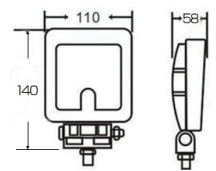

W2705-27W

商品名	W2705-27W(10-30V)
商品コード	4102705270
色	白
明るさ	1720lm
寿命	30000時間以上
サイズ	116x90x48mm
ボルトサイズ	M8X20 P1.25

※根角ボルト

EF1210-27W

商品名	EF1210-27W(9-32V)
商品コード	4101035270
色	白
明るさ	1400lm
寿命	30000時間以上
サイズ	140x110x58mm
ボルトサイズ	M10x30 P1.5

EF1210-48W

商品名	EF1210-48W(9-32V)
商品コード	4101031480
色	白
明るさ	2500lm
寿命	30000時間以上
サイズ	137x110x72mm
ボルトサイズ	M10x30 P1.5

EF1950-50W

商品名	EF1950-50W
商品コード	4101035500
色	白
明るさ	3500lm
寿命	50000時間以上
サイズ	122x108x76mm
ボルトサイズ	M10x25 P1.5