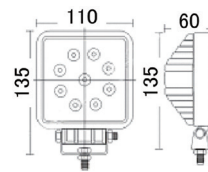

商品名	L1027-27W(10-30V)
商品コード	4101007270
色	白
明るさ	1950lm
寿命	30000時間以上
サイズ	137x115x65mm
ボルトサイズ	M10x30 P1.5

L1028-27W

商品名	L1028-27W(10-30V)
商品コード	4101008270
色	白
明るさ	1950lm
寿命	30000時間以上
サイズ	136x110x58mm
ボルトサイズ	M10x30 P1.5

L1010-27W

商品名	L1010-27W(10-30V)
商品コード	4101010270
色	黄色
明るさ	1600lm
寿命	30000時間以上
サイズ	136x110x60mm
ボルトサイズ	M10x30 P1.5

L1006-24W

商品名	L1006-24W(60V対応)
商品コード	4101016240
色	白
明るさ	1550lm
寿命	30000時間以上
サイズ	135x110x45mm
ボルトサイズ	M10x30 P1.5