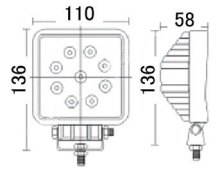

商品名	L1027-27W(10-30V)
商品コード	4101007270
色	白
明るさ	1950lm
寿命	30000時間以上
サイズ	137x115x65mm
ボルトサイズ	M10x30 P1.5

L1028-27W

商品名	L1028-27W(10-30V)
商品コード	4101008270
色	白
明るさ	1950lm
寿命	30000時間以上
サイズ	136x110x58mm
ボルトサイズ	M10x30 P1.5

L1010-27W

商品名	L1010-27W(10-30V)
商品コード	4101010270
色	黄色
明るさ	1600lm
寿命	30000時間以上
サイズ	136x110x60mm
ボルトサイズ	M10x30 P1.5

L1006-24W

商品名	L1006-24W(60V対応)
商品コード	4101016240
色	白
明るさ	1550lm
寿命	30000時間以上
サイズ	135x110x45mm
ボルトサイズ	M10x30 P1.5