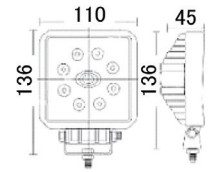

商品名	L1027-27W(10-30V)
商品コード	4101007270
色	白
明るさ	1950lm
寿命	30000時間以上
サイズ	137x115x65mm
ボルトサイズ	M10x30 P1.5

L1028-27W

商品名	L1028-27W(10-30V)
商品コード	4101008270
色	白
明るさ	1950lm
寿命	30000時間以上
サイズ	136x110x58mm
ボルトサイズ	M10x30 P1.5

L1010-27W

商品名	L1010-27W(10-30V)
商品コード	4101010270
色	黄色
明るさ	1600lm
寿命	30000時間以上
サイズ	136x110x60mm
ボルトサイズ	M10x30 P1.5

L1006-24W

商品名	L1006-24W(60V対応)
商品コード	4101016240
色	白
明るさ	1550lm
寿命	30000時間以上
サイズ	135x110x45mm
ボルトサイズ	M10x30 P1.5

W2705-27W

商品名	W2705-27W(10-30V)
商品コード	4102705270
色	白
明るさ	1720lm
寿命	30000時間以上
サイズ	116x90x48mm
ボルトサイズ	M8X20 P1.25

※根角ボルト

EF1210-27W

商品名	EF1210-27W(9-32V)
商品コード	4101035270
色	白
明るさ	1400lm
寿命	30000時間以上
サイズ	140x110x58mm
ボルトサイズ	M10x30 P1.5