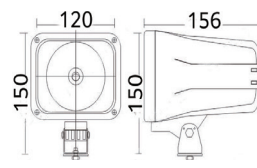

B1801-18W

商品名	B1801-18W(12-32V)
商品コード	4101030100
色	白
明るさ	1260lm
寿命	50000時間以上
サイズ	107x99x73mm
ボルトサイズ	M10x25 P1.5

W4001-40W

商品名	W4001-40W(10-30V)
商品コード	4101030200
色	白
明るさ	2800lm
寿命	50000時間以上
サイズ	155x125x88mm
ボルトサイズ	M10x25 P1.5

HID401 55W

商品名	HID401 55W
商品コード	4100004010
色	白
明るさ	6050lm
寿命	30000時間以上
サイズ	150x120x156
ボルトサイズ	M10x30 P1.5

W4501-45W

商品名	W4501-45W
商品コード	4101045010
色	白
明るさ	3600lm
寿命	30000時間以上
サイズ	129x158x75
ボルトサイズ	M10x30 P1.5

各種バーライト

商品名	EF-2100シリーズ
色	白
寿命	50000時間以上

品番	A	B	C	D
EF-2100-18W	99	73	107	169
EF-2100-36W	167	73	107	237
EF-2100-54W	235	73	107	305
EF-2100-72W	305	73	107	375
EF-2100-90W	370	73	107	440
EF-2100-108W	438	73	107	508
EF-2100-126W	505	73	107	575
EF-2100-144W	575	73	107	645
EF-2100-234W	914	73	107	984
EF-2100-270W	1051	73	107	1121
EF-2100-324W	1255	73	107	1325

単位: (mm)

Maxis

株式会社 マクスコーポレーション

ウェブサイト: <https://www.maxis.co.jp/>

マクスコーポレーション

Click!

製品カタログ等
随時更新中!

マクス公式Twitterアカウントです!
おトクな情報を発信中!

@maxis_corp

札幌営業所 TEL:011-385-1100 FAX:011-385-3777
盛岡営業所 TEL:019-637-1133 FAX:019-637-1135
仙台営業所 TEL:022-239-7591 FAX:022-239-7594
東関東営業所 TEL:029-834-8511 FAX:029-832-5600
東京営業所 TEL:03-6860-7001 FAX:03-6860-7008

名古屋営業所 TEL:052-389-3151 FAX:052-389-3153
大阪営業所 TEL:06-7663-5515 FAX:06-7663-5517
広島営業所 TEL:082-545-7666 FAX:082-243-7100
九州営業所 TEL:0942-83-2100 FAX:0942-82-7339

©Maxis Corporation All rights reserved.