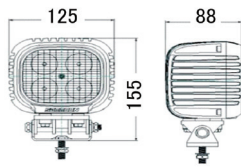

B1801-18W

商品名	B1801-18W(12-32V)
商品コード	4101030100
色	白
明るさ	1260lm
寿命	50000時間以上
サイズ	107x99x73mm
ボルトサイズ	M10x25 P1.5

W4001-40W

商品名	W4001-40W(10-30V)
商品コード	4101030200
色	白
明るさ	2800lm
寿命	50000時間以上
サイズ	155x125x88mm
ボルトサイズ	M10x25 P1.5