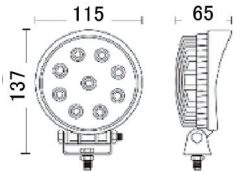

商品名	L1027-27W(10-30V)
商品コード	4101007270
色	白
明るさ	1950lm
寿命	30000時間以上
サイズ	137x115x65mm
ボルトサイズ	M10x30 P1.5

L1028-27W

商品名	L1028-27W(10-30V)
商品コード	4101008270
色	白
明るさ	1950lm
寿命	30000時間以上
サイズ	136x110x58mm
ボルトサイズ	M10x30 P1.5

L1010-27W

商品名	L1010-27W(10-30V)
商品コード	4101010270
色	黄色
明るさ	1600lm
寿命	30000時間以上
サイズ	136x110x60mm
ボルトサイズ	M10x30 P1.5

L1006-24W

商品名	L1006-24W(60V対応)
商品コード	4101016240
色	白
明るさ	1550lm
寿命	30000時間以上
サイズ	135x110x45mm
ボルトサイズ	M10x30 P1.5

W2705-27W

商品名	W2705-27W(10-30V)
商品コード	4102705270
色	白
明るさ	1720lm
寿命	30000時間以上
サイズ	116x90x48mm
ボルトサイズ	M8X20 P1.25

※根角ボルト

EF1210-27W

商品名	EF1210-27W(9-32V)
商品コード	4101035270
色	白
明るさ	1400lm
寿命	30000時間以上
サイズ	140x110x58mm
ボルトサイズ	M10x30 P1.5