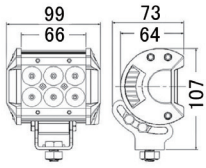

W2705-27W

商品名	W2705-27W(10-30V)
商品コード	4102705270
色	白
明るさ	1720lm
寿命	30000時間以上
サイズ	116x90x48mm
ボルトサイズ	M8X20 P1.25

※根角ボルト

EF1210-27W

商品名	EF1210-27W(9-32V)
商品コード	4101035270
色	白
明るさ	1400lm
寿命	30000時間以上
サイズ	140x110x58mm
ボルトサイズ	M10x30 P1.5

EF1210-48W

商品名	EF1210-48W(9-32V)
商品コード	4101031480
色	白
明るさ	2500lm
寿命	30000時間以上
サイズ	137x110x72mm
ボルトサイズ	M10x30 P1.5

EF1950-50W

商品名	EF1950-50W
商品コード	4101035500
色	白
明るさ	3500lm
寿命	50000時間以上
サイズ	122x108x76mm
ボルトサイズ	M10x25 P1.5

B1801-18W

商品名	B1801-18W(12-32V)
商品コード	4101030100
色	白
明るさ	1260lm
寿命	50000時間以上
サイズ	107x99x73mm
ボルトサイズ	M10x25 P1.5

W4001-40W

商品名	W4001-40W(10-30V)
商品コード	4101030200
色	白
明るさ	2800lm
寿命	50000時間以上
サイズ	155x125x88mm
ボルトサイズ	M10x25 P1.5