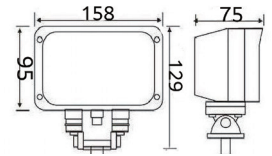

HID401 55W

商品名	HID401 55W
商品コード	4100004010
色	白
明るさ	6050lm
寿命	30000時間以上
サイズ	150x120x156
ボルトサイズ	M10x30 P1.5

W4501-45W

商品名	W4501-45W
商品コード	4101045010
色	白
明るさ	3600lm
寿命	30000時間以上
サイズ	129x158x75
ボルトサイズ	M10x30 P1.5