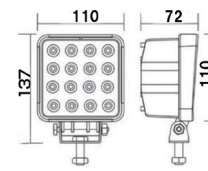

L1010-27W

商品名	L1010-27W(10-30V)
商品コード	4101010270
色	黄色
明るさ	1600lm
寿命	30000時間以上
サイズ	136x110x60mm
ボルトサイズ	M10x30 P1.5

L1006-24W

商品名	L1006-24W(60V対応)
商品コード	4101016240
色	白
明るさ	1550lm
寿命	30000時間以上
サイズ	135x110x45mm
ボルトサイズ	M10x30 P1.5

W2705-27W

商品名	W2705-27W(10-30V)
商品コード	4102705270
色	白
明るさ	1720lm
寿命	30000時間以上
サイズ	116x90x48mm
ボルトサイズ	M8X20 P1.25

※根角ボルト

EF1210-27W

商品名	EF1210-27W(9-32V)
商品コード	4101035270
色	白
明るさ	1400lm
寿命	30000時間以上
サイズ	140x110x58mm
ボルトサイズ	M10x30 P1.5

EF1210-48W

商品名	EF1210-48W(9-32V)
商品コード	4101031480
色	白
明るさ	2500lm
寿命	30000時間以上
サイズ	137x110x72mm
ボルトサイズ	M10x30 P1.5

EF1950-50W

商品名	EF1950-50W
商品コード	4101035500
色	白
明るさ	3500lm
寿命	50000時間以上
サイズ	122x108x76mm
ボルトサイズ	M10x25 P1.5