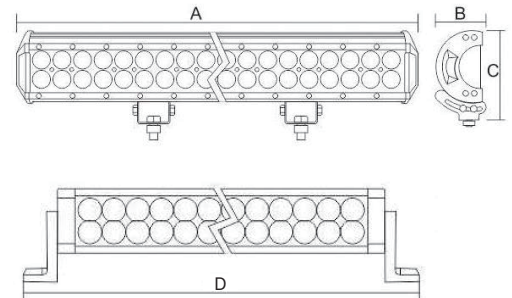

B1801-18W

商品名	B1801-18W(12-32V)
商品コード	4101030100
色	白
明るさ	1260lm
寿命	50000時間以上
サイズ	107x99x73mm
ボルトサイズ	M10x25 P1.5

W4001-40W

商品名	W4001-40W(10-30V)
商品コード	4101030200
色	白
明るさ	2800lm
寿命	50000時間以上
サイズ	155x125x88mm
ボルトサイズ	M10x25 P1.5

HID401 55W

商品名	HID401 55W
商品コード	4100004010
色	白
明るさ	6050lm
寿命	30000時間以上
サイズ	150x120x156
ボルトサイズ	M10x30 P1.5

W4501-45W

商品名	W4501-45W
商品コード	4101045010
色	白
明るさ	3600lm
寿命	30000時間以上
サイズ	129x158x75
ボルトサイズ	M10x30 P1.5

各種バーライト

商品名	EF-2100シリーズ
色	白
寿命	50000時間以上

品番	A	B	C	D
EF-2100-18W	99	73	107	169
EF-2100-36W	167	73	107	237
EF-2100-54W	235	73	107	305
EF-2100-72W	305	73	107	375
EF-2100-90W	370	73	107	440
EF-2100-108W	438	73	107	508
EF-2100-126W	505	73	107	575
EF-2100-144W	575	73	107	645
EF-2100-234W	914	73	107	984
EF-2100-270W	1051	73	107	1121
EF-2100-324W	1255	73	107	1325

単位: (mm)

Maxis

株式会社 マクスコーポレーション

ウェブサイト: <https://www.maxis.co.jp/>

マクスコーポレーション

Click!

製品カタログ等
随時更新中!

マクス公式Twitterアカウントです!
おトクな情報を発信中!

@maxis_corp

札幌営業所 TEL:011-385-1100 FAX:011-385-3777
盛岡営業所 TEL:019-637-1133 FAX:019-637-1135
仙台営業所 TEL:022-239-7591 FAX:022-239-7594
東関東営業所 TEL:029-834-8511 FAX:029-832-5600
東京営業所 TEL:03-6860-7001 FAX:03-6860-7008

名古屋営業所 TEL:052-389-3151 FAX:052-389-3153
大阪営業所 TEL:06-7663-5515 FAX:06-7663-5517
広島営業所 TEL:082-545-7666 FAX:082-243-7100
九州営業所 TEL:0942-83-2100 FAX:0942-82-7339

©Maxis Corporation All rights reserved.